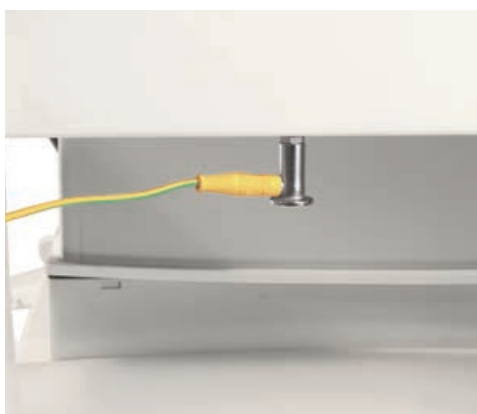

Příslušenství

Lůžko Hill-Rom® 900

Hill-Rom

Enhancing outcomes for
patients and their caregivers.

DARTiN

Dvojité držák na lahev
AC908A

Držák na 2l lahev
AC938A

Jednou rukou nastavitelný stojan na infúze,
4 držákyAD299A
Nastavitelný stojan na infúze,
4 držáky.....AD298A
Rovný pevný stojan na infúze,
4 držáky..... AD294A

Sklápěcí bočnice
AD271B

Bezpečnostní síť
AD312A

Otočný držák na 3l lahev
AC962A

Držák kyslíkové lahev
110 mm (velikost E)AD102A
110 mm (velikost D).....AD101A
150 mm AC959A

2 opěrná madla pro vstávání
Pouze pro lůžko verze B v záhlavíAD296B
Pouze pro lůžko verze B v noháchAD290B
Pouze pro lůžko verze A.....AD290A

Jmenovka
AD325A

Care Monitor
AD291A

Ovladač na flexibilním rameni
AD280A

Ruční dálkový ovladač
AD281B

Rohové otočné rameno na
závěsné hrazdyAD811A
Pevné rameno na závěsné hrazdyAD810A

Pěnové prodloužení lůžka se svařovanými švy
85 x 20 x 21 cm (ASS078)AD231A-07

Držák na síťové kabely
AD292A

5. kolečko
Základní AD276A R0
Jednoduché..... AD276A R1
Dvojitě AD276A R2

Ekvipotencionální kabelový spoj
AC968A

Držáky na infúze pro rameno na závěsné hrazdy
AC953A

Držák na sáčky na moč, šedý epoxid
Pouze verze A..... AD243A-MM