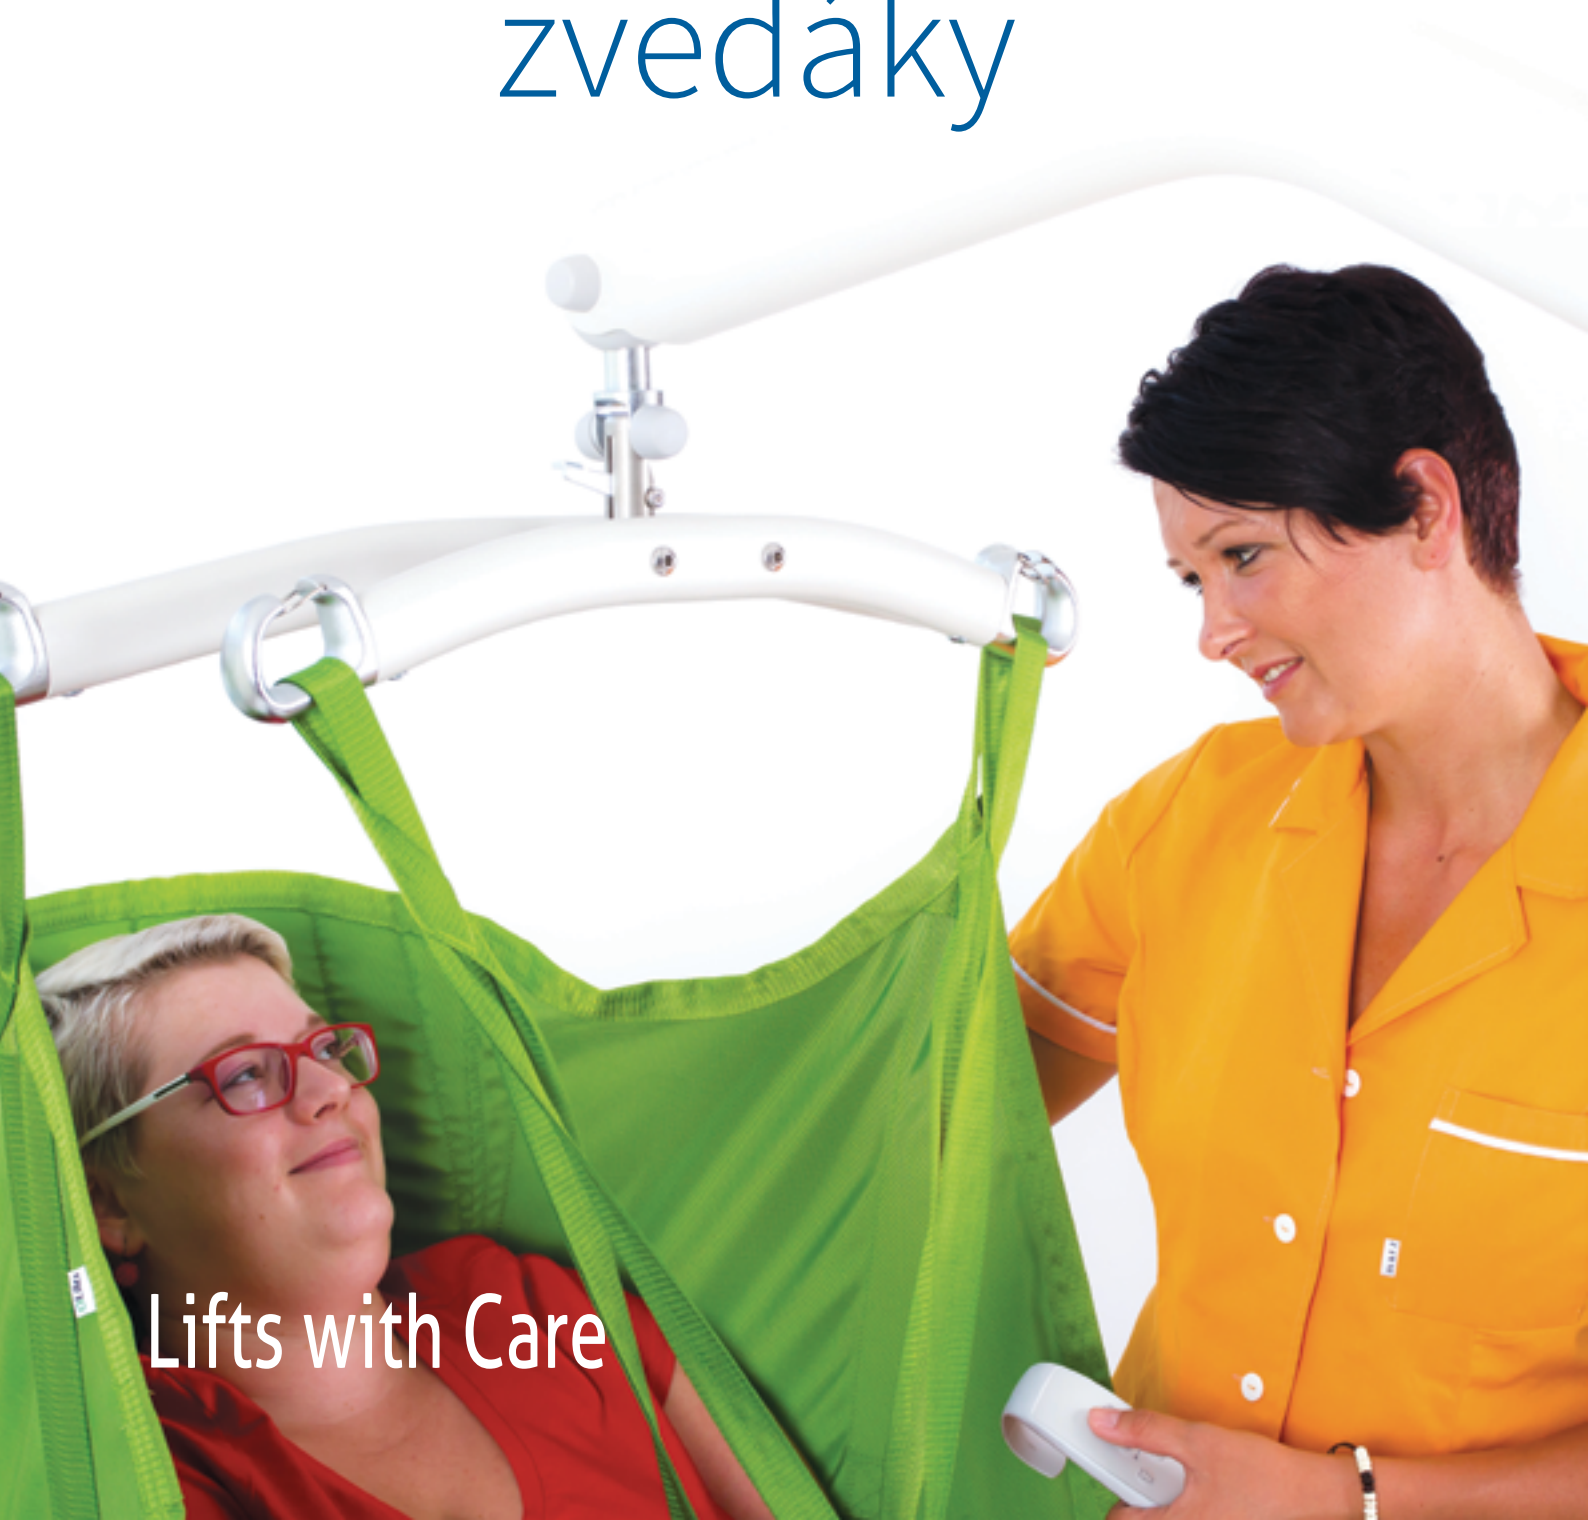

Chytré mobilní zvedáky

Lifts with Care

Mobilní zvedáky Dartlift jsou k dispozici ve třech modelech. Pokrývají tak široké spektrum zvedacích potřeb, od domácností až po vytížená zdravotnická pracoviště.

Univerzální a bezpečné

Pohodlné

Základní filozofií při vývoji zvedáků a jejich následné výrobě je koncept z pohledu uživatele bez kompromisu v ergonomii bezpečnosti, či kvalitě.

150 light

S váhou pouhých 26 kg je model Dartlift 150 light jedním z nejlehčích zvedáků. Speciální konstrukce umožňuje jeho složení do kompaktního formátu a tím i jeho jednoduché uskladnění. Zvedák lze rozložit na dvě části pro jednodušší transport kamkoli, kde bude zapotřebí.

I přes tyto jedinečné vlastnosti si Dartlift 150 light zachovává pozoruhodnou výkonnost: dokáže zvednout osobu z podlahy až do požadované výšky a má nosnost 150 kg. Rozpětí ližin podvozku je nastavitelné, což umožňuje manipulaci kolem židlí, křesel a invalidních vozíků.

Vlastnosti:

- velmi skladný a lehce rozebíratelný na dvě části pro transport;
- elektrické a mechanické nouzové spouštění;
- signalizace nutnosti nabití a plně nabitého akumulátoru;
- lehká, ale stabilní hliníková konstrukce;
- ergonomický dálkový ovladač pro ovládání jednou rukou;
- praktická a bezpečná dvoubodová závěsná hrazda z hliníku.